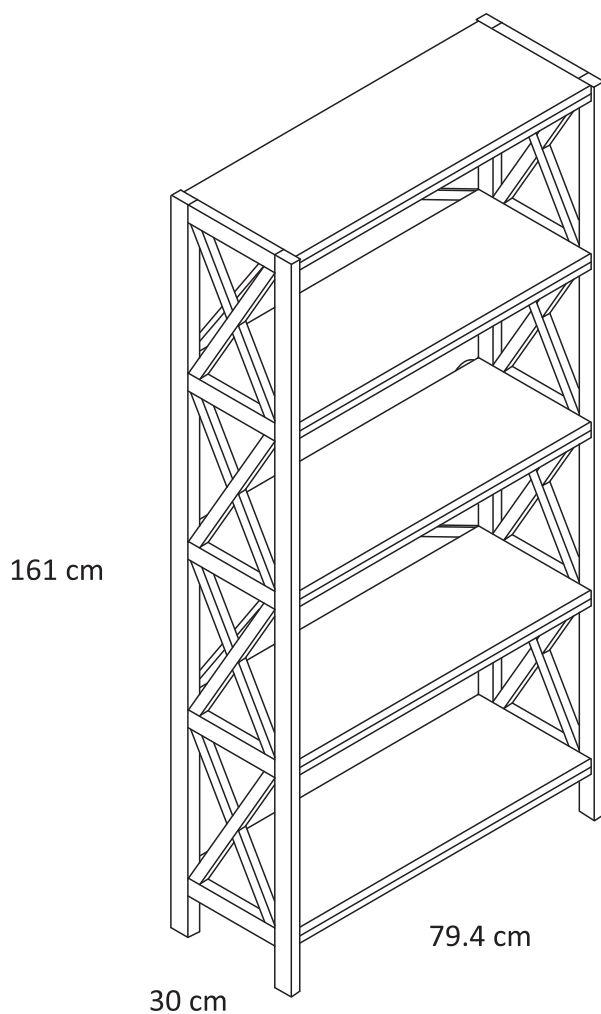

Assembly instruction
Montāža instrukcija
Surinkimo instrukcija

30 min

Royal Oak

<input checked="" type="checkbox"/>	Ax20 <input type="checkbox"/>	Bx8 <input type="checkbox"/>	Cx1 <input type="checkbox"/>	Dx20 <input type="checkbox"/>
				
M6x35 mm	Ø3,5x20 mm		Ø14,6 mm	

Part number Kartas numurs Detales numeris	Number Numurs Numeris	Dimensions Izmeri Ismatavimai	<input checked="" type="checkbox"/>
1	5	750x280x35	
2	2	1610x300x22	
3	2	800x18x10	
4	2	800x18x10	