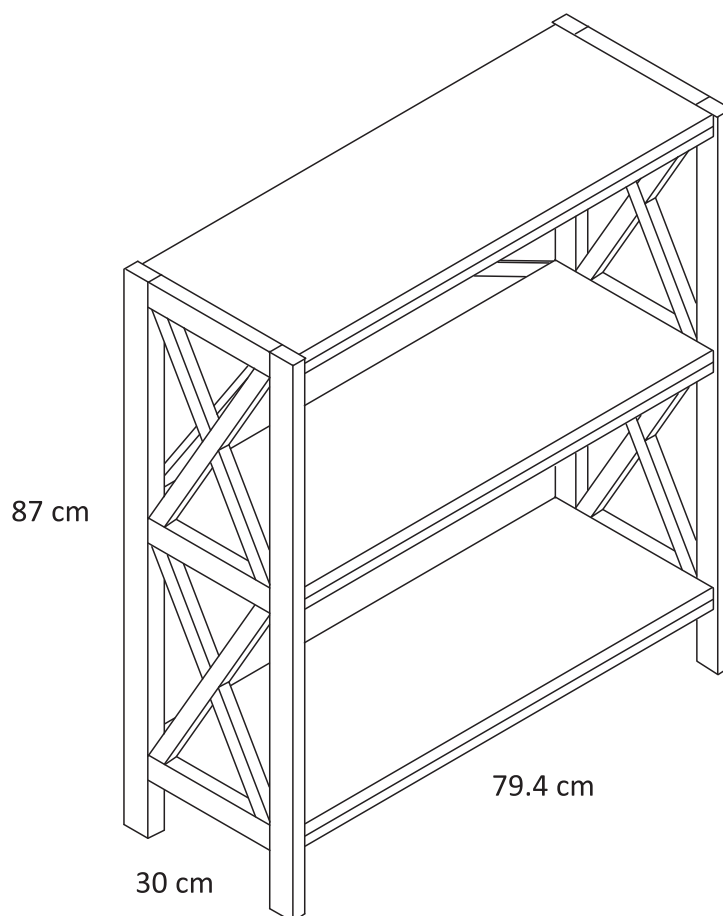

Assembly instruction
Montāža instrukcija
Surinkimo instrukcija

30 min

Royal Oak

<input checked="" type="checkbox"/>	Ax12 <input type="checkbox"/>	Bx4 <input type="checkbox"/>	Cx1 <input type="checkbox"/>	Dx12 <input type="checkbox"/>
				
M6x35 mm	Ø3,5x20 mm		Ø14,6 mm	

Part number Kartas numurs Detales numeris	Number Numurs Numeris	Dimensions Izmeri Ismatavimai	<input checked="" type="checkbox"/>
1	3	750x280x35	
2	2	870x300x22	
3	1	800x18x10	
4	1	800x18x10	