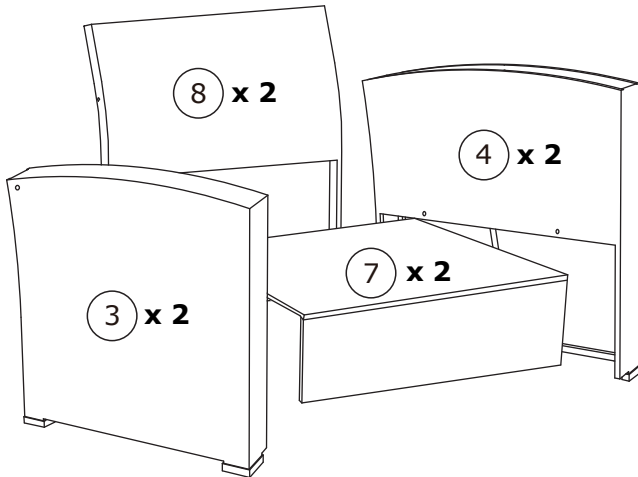

Максимально допустимый вес — 110 кг (на каждое место).

EN581

EN581		
		
✓	✓	✗

EN: *Domestic use.*

FR: *Pour la maison.*

LV: *Lietošanai mājas apstākļos.*

LT: *Skirta naudoti namų sąlygomis.*

EE: *Kodus kasutamiseks.*

RU: *Для домашнего использования.*

Box 1/3:

1780x735x65 mm

1780x650x320 mm

660x725x120 mm

660x725x120 mm

630x440x210 mm

1770x670x120 mm