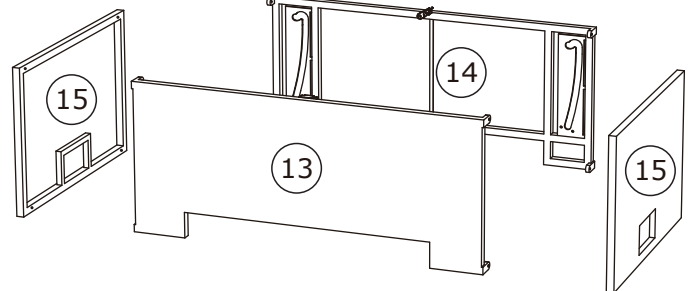

Максимально допустимый вес — 110 кг (на каждое место).

EN581

EN581		
		
✓	✓	✗

EN: *Domestic use.*

FR: *Pour la maison.*

LV: *Lietošanai mājas apstākļos.*

LT: *Skirta naudoti namų sąlygomis.*

EE: *Kodus kasutamiseks.*

RU: *Для домашнего использования.*

Box 1/3:

1780x735x65 mm

1780x650x320 mm

660x725x120 mm

660x725x120 mm

630x440x210 mm

1770x670x120 mm